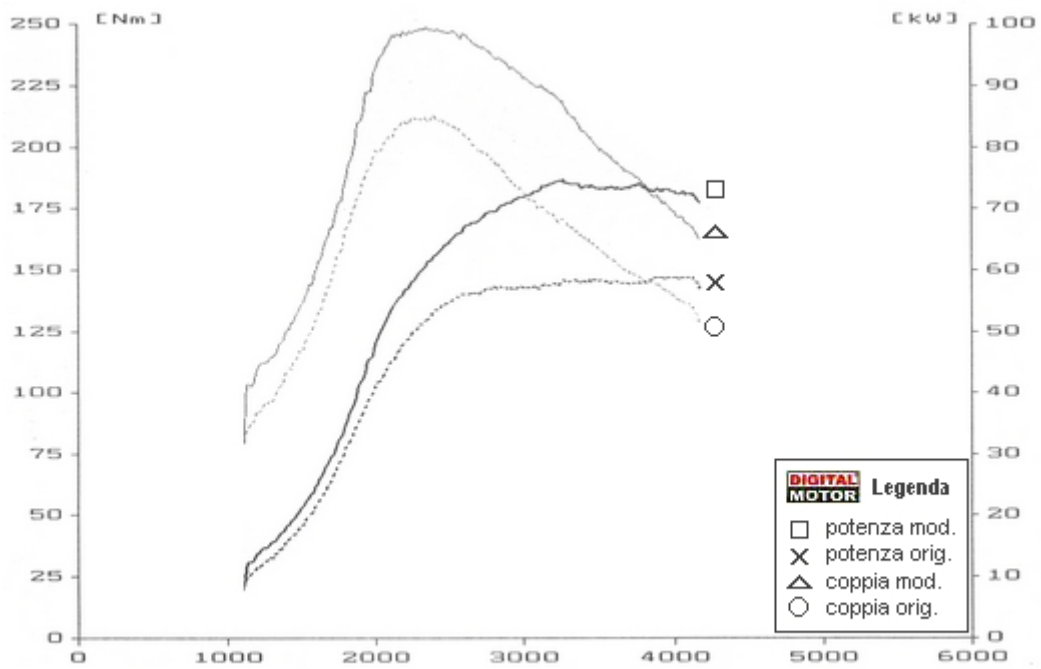

PROFESSIONAL

AUDI A2 1.4 TDI 75 CV

Digital Motor S.r.l. - Test su banco prova potenza Bosch FLA206